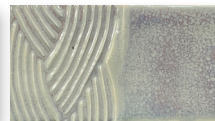

TD504 • Blue Dusk